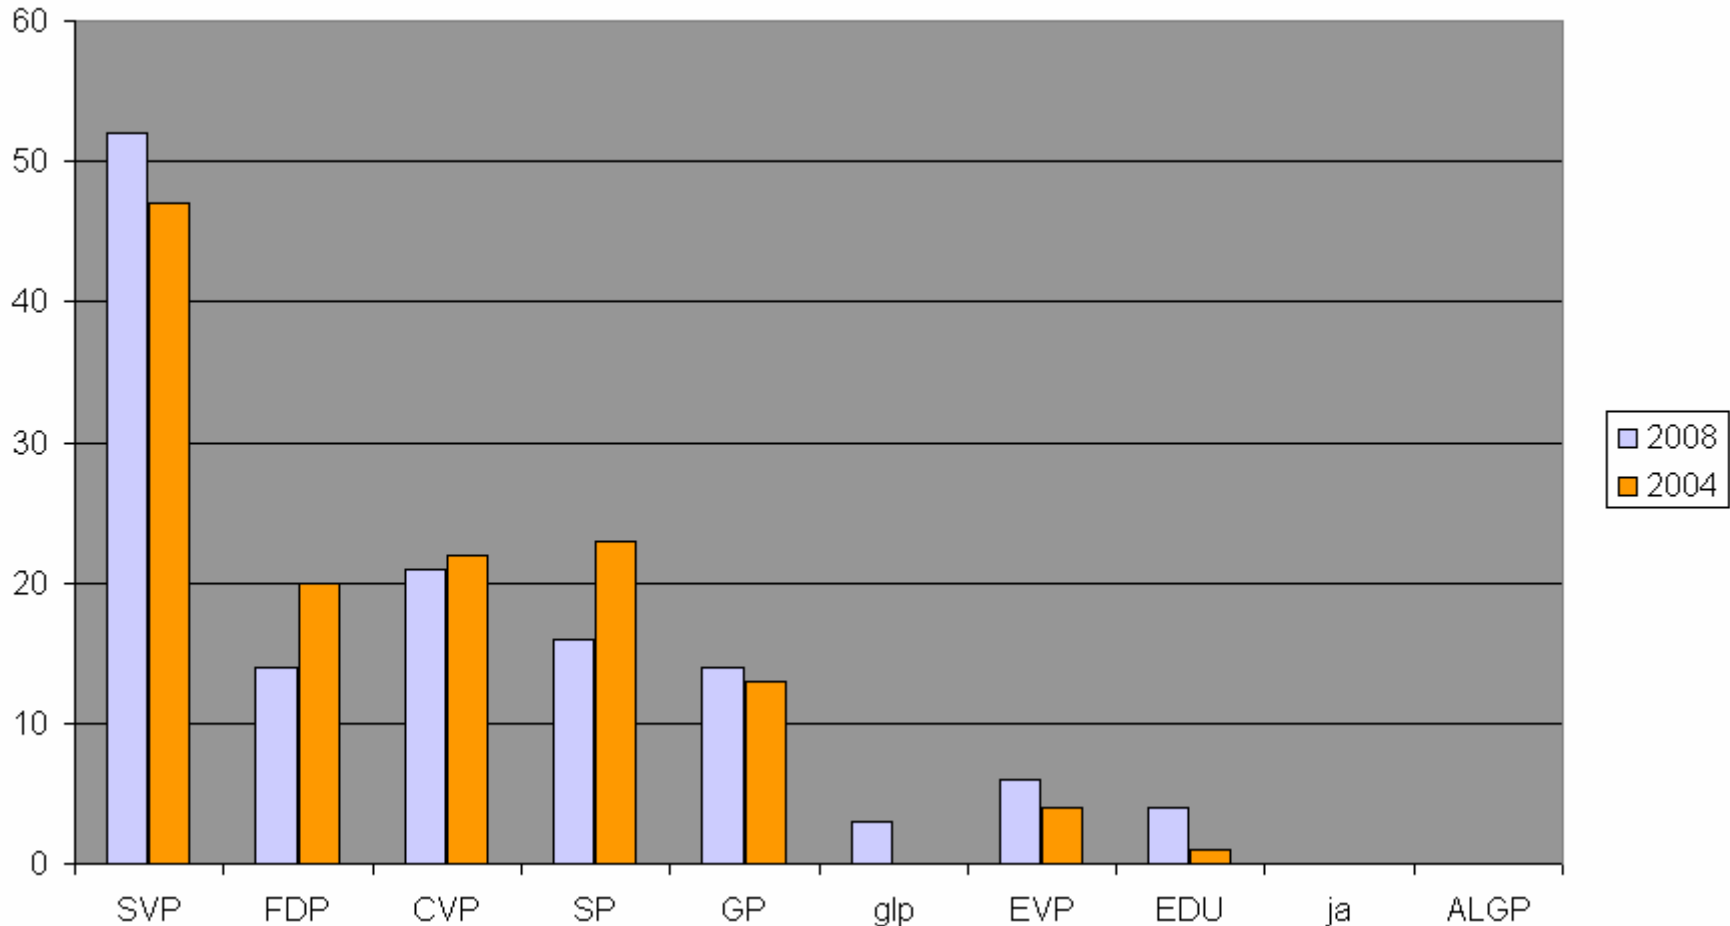

Hochrechnung Grossratswahl nach 11 von 80 Gemeinden

Frauenfeld, 6. April 2008

Hochrechnung - Parteistimmen in %

Grossratswahlen 2008 im Thurgau							
Hochrechnung der Kantonsschule Frauenfeld				06. Apr 08			
Zeitpunkt der Hochrechnung				12:49:51			
Anzahl ausgezählter Gemeinden				11			
Total abgegebene Stimmen				3856			
Stimmberechtigte in diesen Gemeinden				11579			
Basis der Rechnung in % (ca.)				7.7			
		Sitze	Sitze	Partei stimmenanteil			
Parteistimmen und Sitze		2008	2004	delta	2008	2004	delta %
SVP	52	47	5	0.358	0.320	0.038	
FDP	14	20	-6	0.134	0.153	-0.019	
CVP	21	22	-1	0.149	0.176	-0.027	
SP	16	23	-7	0.124	0.159	-0.035	
GP	14	13	1	0.097	0.102	-0.005	
glp	3	0	3	0.038	0.000	0.038	
EVP	6	4	2	0.056	0.052	0.004	
EDU	4	1	3	0.041	0.029	0.012	
ja	0	0	0	0.001	0.000	0.001	
ALGP	0	0	0	0.001	0.000	0.001	
				0.000	0.009	-0.009	
total	130	130	0	1.000	1.000	0.0	

Datenbasis nach 11 von 80 Gemeinden

Hochrechnung - Parteistimmen in %

Datenbasis nach 11 von 80 Gemeinden

Hochrechnung - Sitzverteilung

Datenbasis nach 11 von 80 Gemeinden