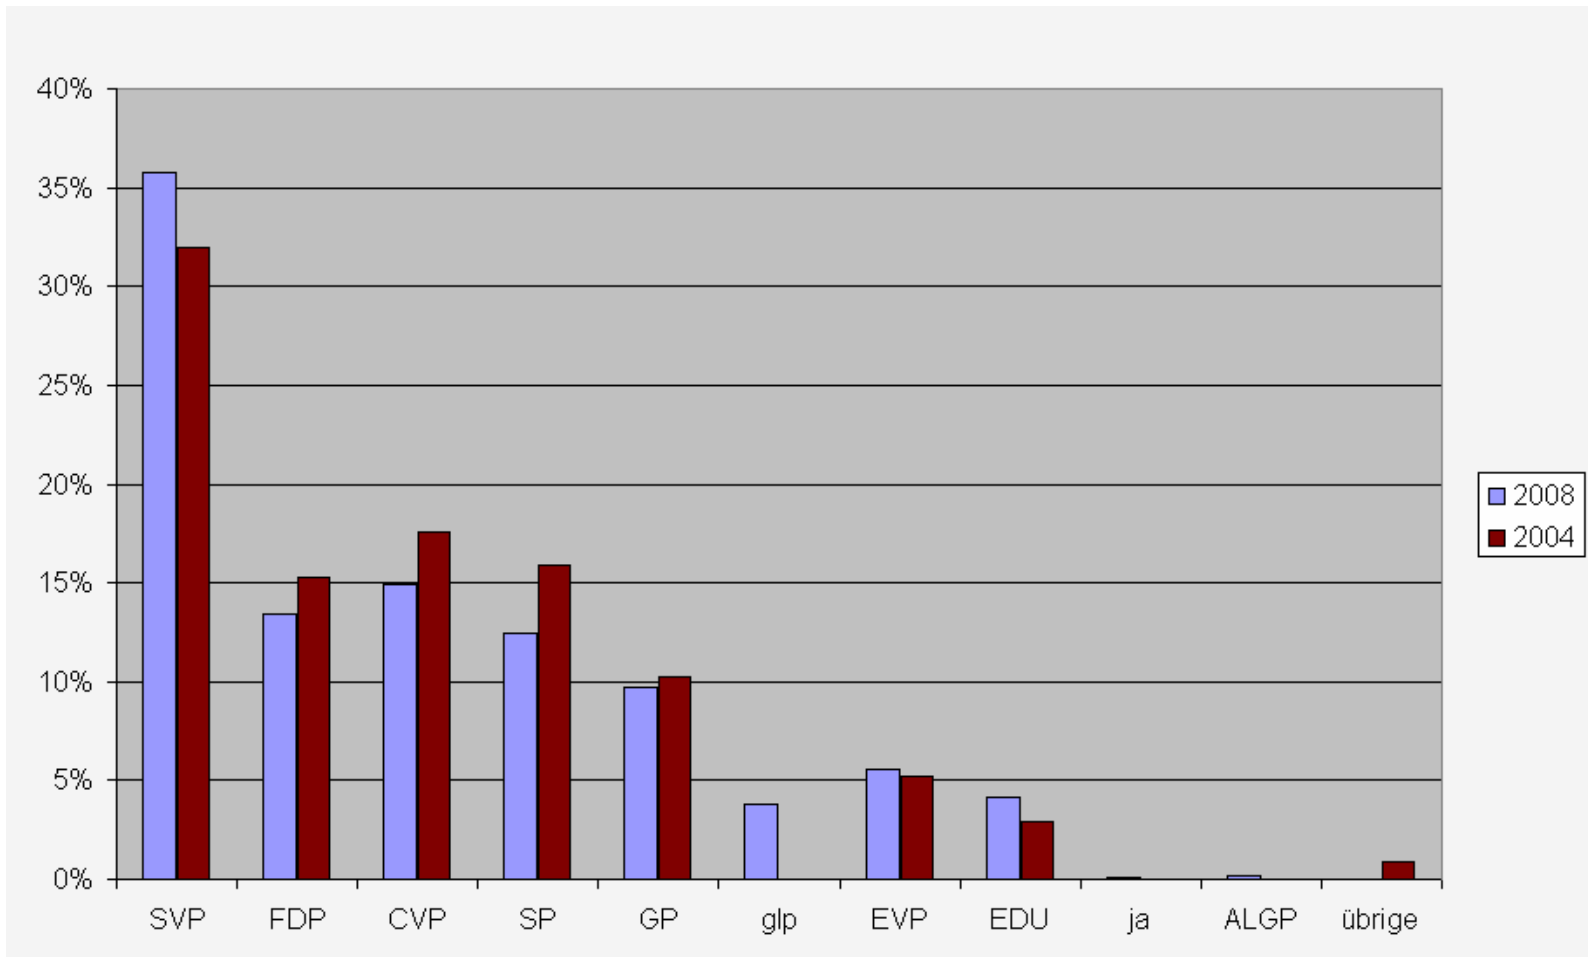

Hochrechnung Grossratswahl nach 11 von 80 Gemeinden

Frauenfeld, 6. April 2008

Hochrechnung - Parteistimmen in %

Grossratswahlen 2008 im Thurgau							
Hochrechnung der Kantonsschule Frauenfeld				06. Apr 08			
Zeitpunkt der Hochrechnung				12:49:51			
Anzahl ausgezählter Gemeinden				11			
Total abgegebene Stimmen				3856			
Stimmberechtigte in diesen Gemeinden				11579			
Basis der Rechnung in % (ca.)				7.7			
		Sitze	Sitze	Partei stimmenanteil			
Parteistimmen und Sitze		2008	2004	delta	2008	2004	delta %
SVP	52	47	5	0.358	0.320	0.038	
FDP	14	20	-6	0.134	0.153	-0.019	
CVP	21	22	-1	0.149	0.176	-0.027	
SP	16	23	-7	0.124	0.159	-0.035	
GP	14	13	1	0.097	0.102	-0.005	
glp	3	0	3	0.038	0.000	0.038	
EVP	6	4	2	0.056	0.052	0.004	
EDU	4	1	3	0.041	0.029	0.012	
ja	0	0	0	0.001	0.000	0.001	
ALGP	0	0	0	0.001	0.000	0.001	
				0.000	0.009	-0.009	
total	130	130	0	1.000	1.000	0.0	

Datenbasis nach 11 von 80 Gemeinden

Hochrechnung - Parteistimmen in %

Datenbasis nach 11 von 80 Gemeinden

Hochrechnung - Sitzverteilung

Datenbasis nach 11 von 80 Gemeinden