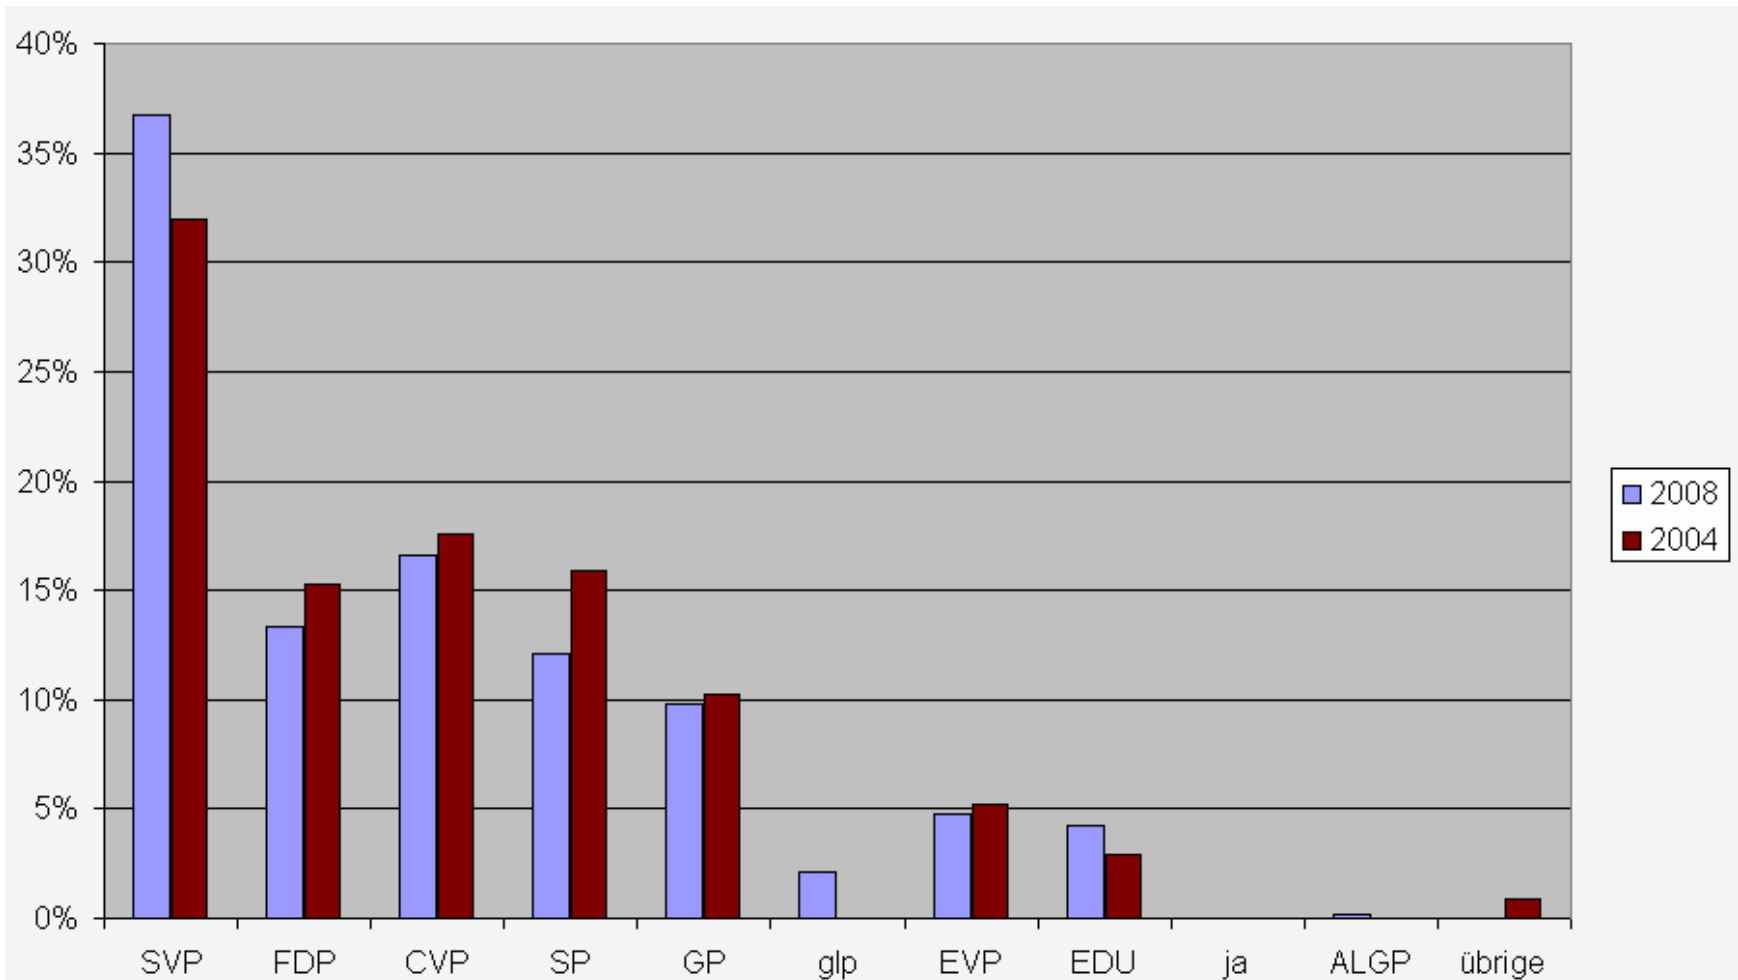

Hochrechnung Grossratswahl nach 39 von 80 Gemeinden

Frauenfeld, 6. April 2008

Hochrechnung - Parteistimmen in %

Grossratswahlen 2008 im Thurgau						
Hochrechnung der Kantonsschule Frauenfeld				06. Apr 08		
Zeitpunkt der Hochrechnung				13:52:04		
Anzahl ausgezählter Gemeinden				39		
Total abgegebene Stimmen				17729		
Stimmberechtigte in diesen Gemeinden				51804		
Basis der Rechnung in % (ca.)				34.3		
Parteistimmen und Sitze	Sitze	Sitze	delta	Partei stimmenanteil		
	2008	2004		2008	2004	delta %
SVP	53	47	6	0.367	0.320	0.048
FDP	13	20	-7	0.134	0.153	-0.019
CVP	23	22	1	0.166	0.176	-0.010
SP	17	23	-6	0.121	0.159	-0.038
GP	13	13	0	0.098	0.102	-0.005
glp	2	0	2	0.021	0.000	0.021
EVP	5	4	1	0.048	0.052	-0.004
EDU	4	1	3	0.043	0.029	0.013
ja	0	0	0	0.000	0.000	0.000
ALGP	0	0	0	0.001	0.000	0.001
				0.000	0.009	-0.009
total	130	130	0	1.000	1.000	0.0

Datenbasis nach 39 von 80 Gemeinden

Hochrechnung - Parteistimmen in %

Datenbasis nach 39 von 80 Gemeinden

Hochrechnung - Sitzverteilung

Datenbasis nach 39 von 80 Gemeinden