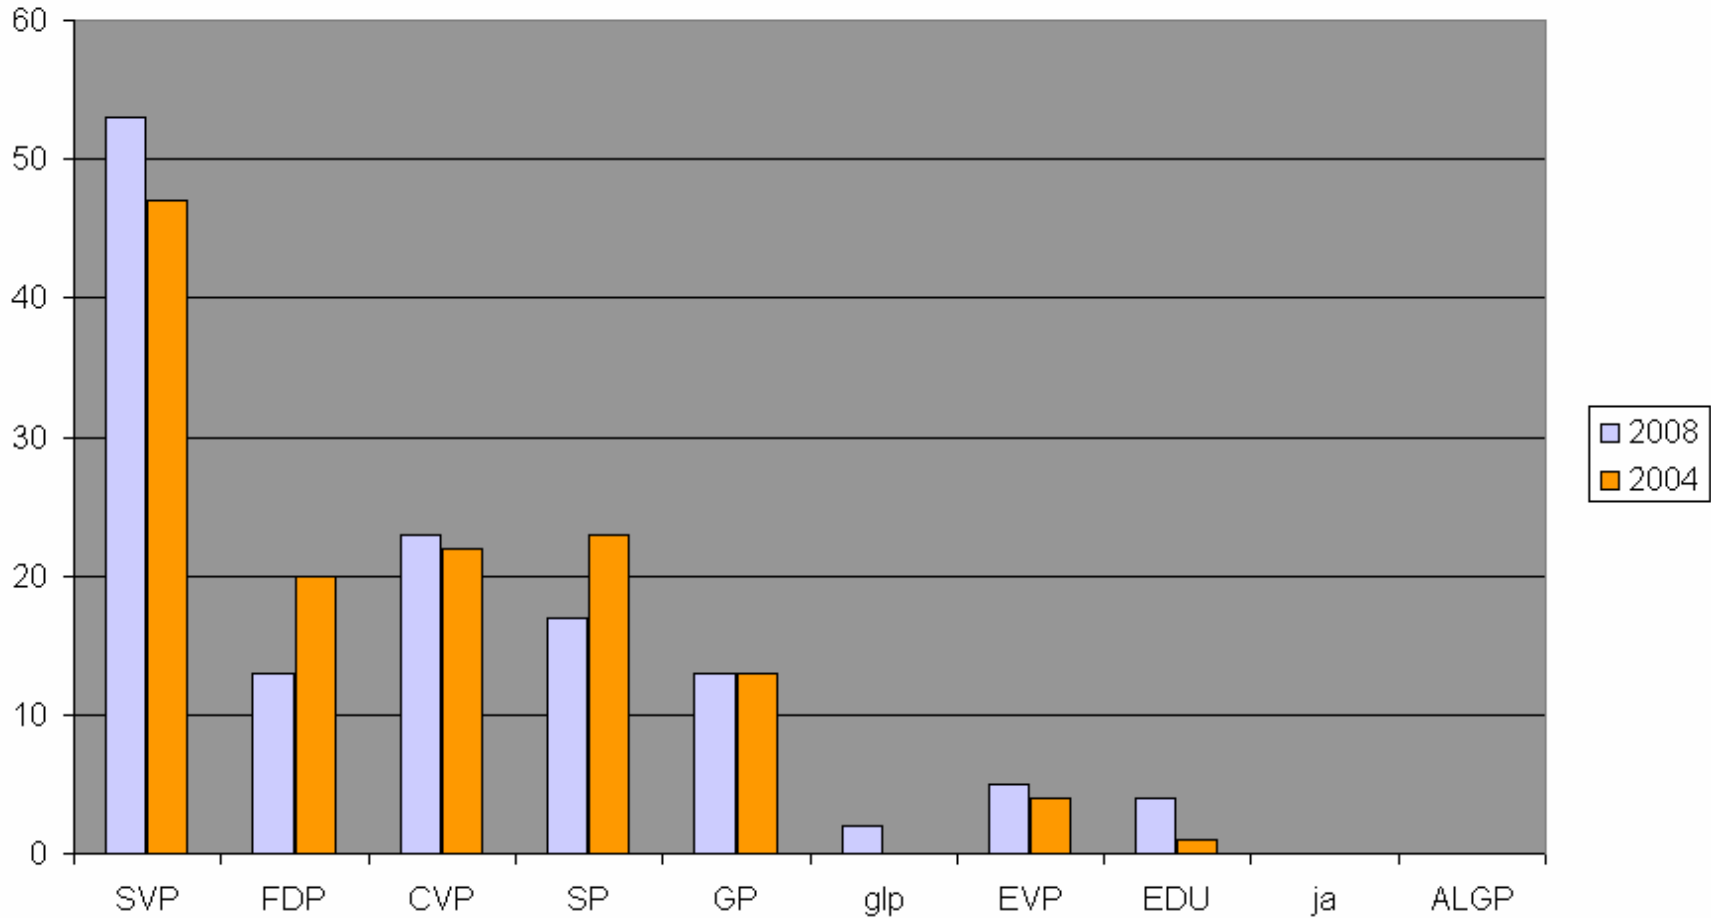

Hochrechnung Grossratswahl nach 39 von 80 Gemeinden

Frauenfeld, 6. April 2008

Hochrechnung - Parteistimmen in %

Grossratswahlen 2008 im Thurgau						
Hochrechnung der Kantonsschule Frauenfeld				06. Apr 08		
Zeitpunkt der Hochrechnung				13:52:04		
Anzahl ausgezählter Gemeinden				39		
Total abgegebene Stimmen				17729		
Stimmberechtigte in diesen Gemeinden				51804		
Basis der Rechnung in % (ca.)				34.3		
Parteistimmen und Sitze	Sitze	Sitze	delta	Partei stimmenanteil		
	2008	2004		2008	2004	delta %
SVP	53	47	6	0.367	0.320	0.048
FDP	13	20	-7	0.134	0.153	-0.019
CVP	23	22	1	0.166	0.176	-0.010
SP	17	23	-6	0.121	0.159	-0.038
GP	13	13	0	0.098	0.102	-0.005
glp	2	0	2	0.021	0.000	0.021
EVP	5	4	1	0.048	0.052	-0.004
EDU	4	1	3	0.043	0.029	0.013
ja	0	0	0	0.000	0.000	0.000
ALGP	0	0	0	0.001	0.000	0.001
				0.000	0.009	-0.009
total	130	130	0	1.000	1.000	0.0

Datenbasis nach 39 von 80 Gemeinden

Hochrechnung - Parteistimmen in %

Datenbasis nach 39 von 80 Gemeinden

Hochrechnung - Sitzverteilung

Datenbasis nach 39 von 80 Gemeinden