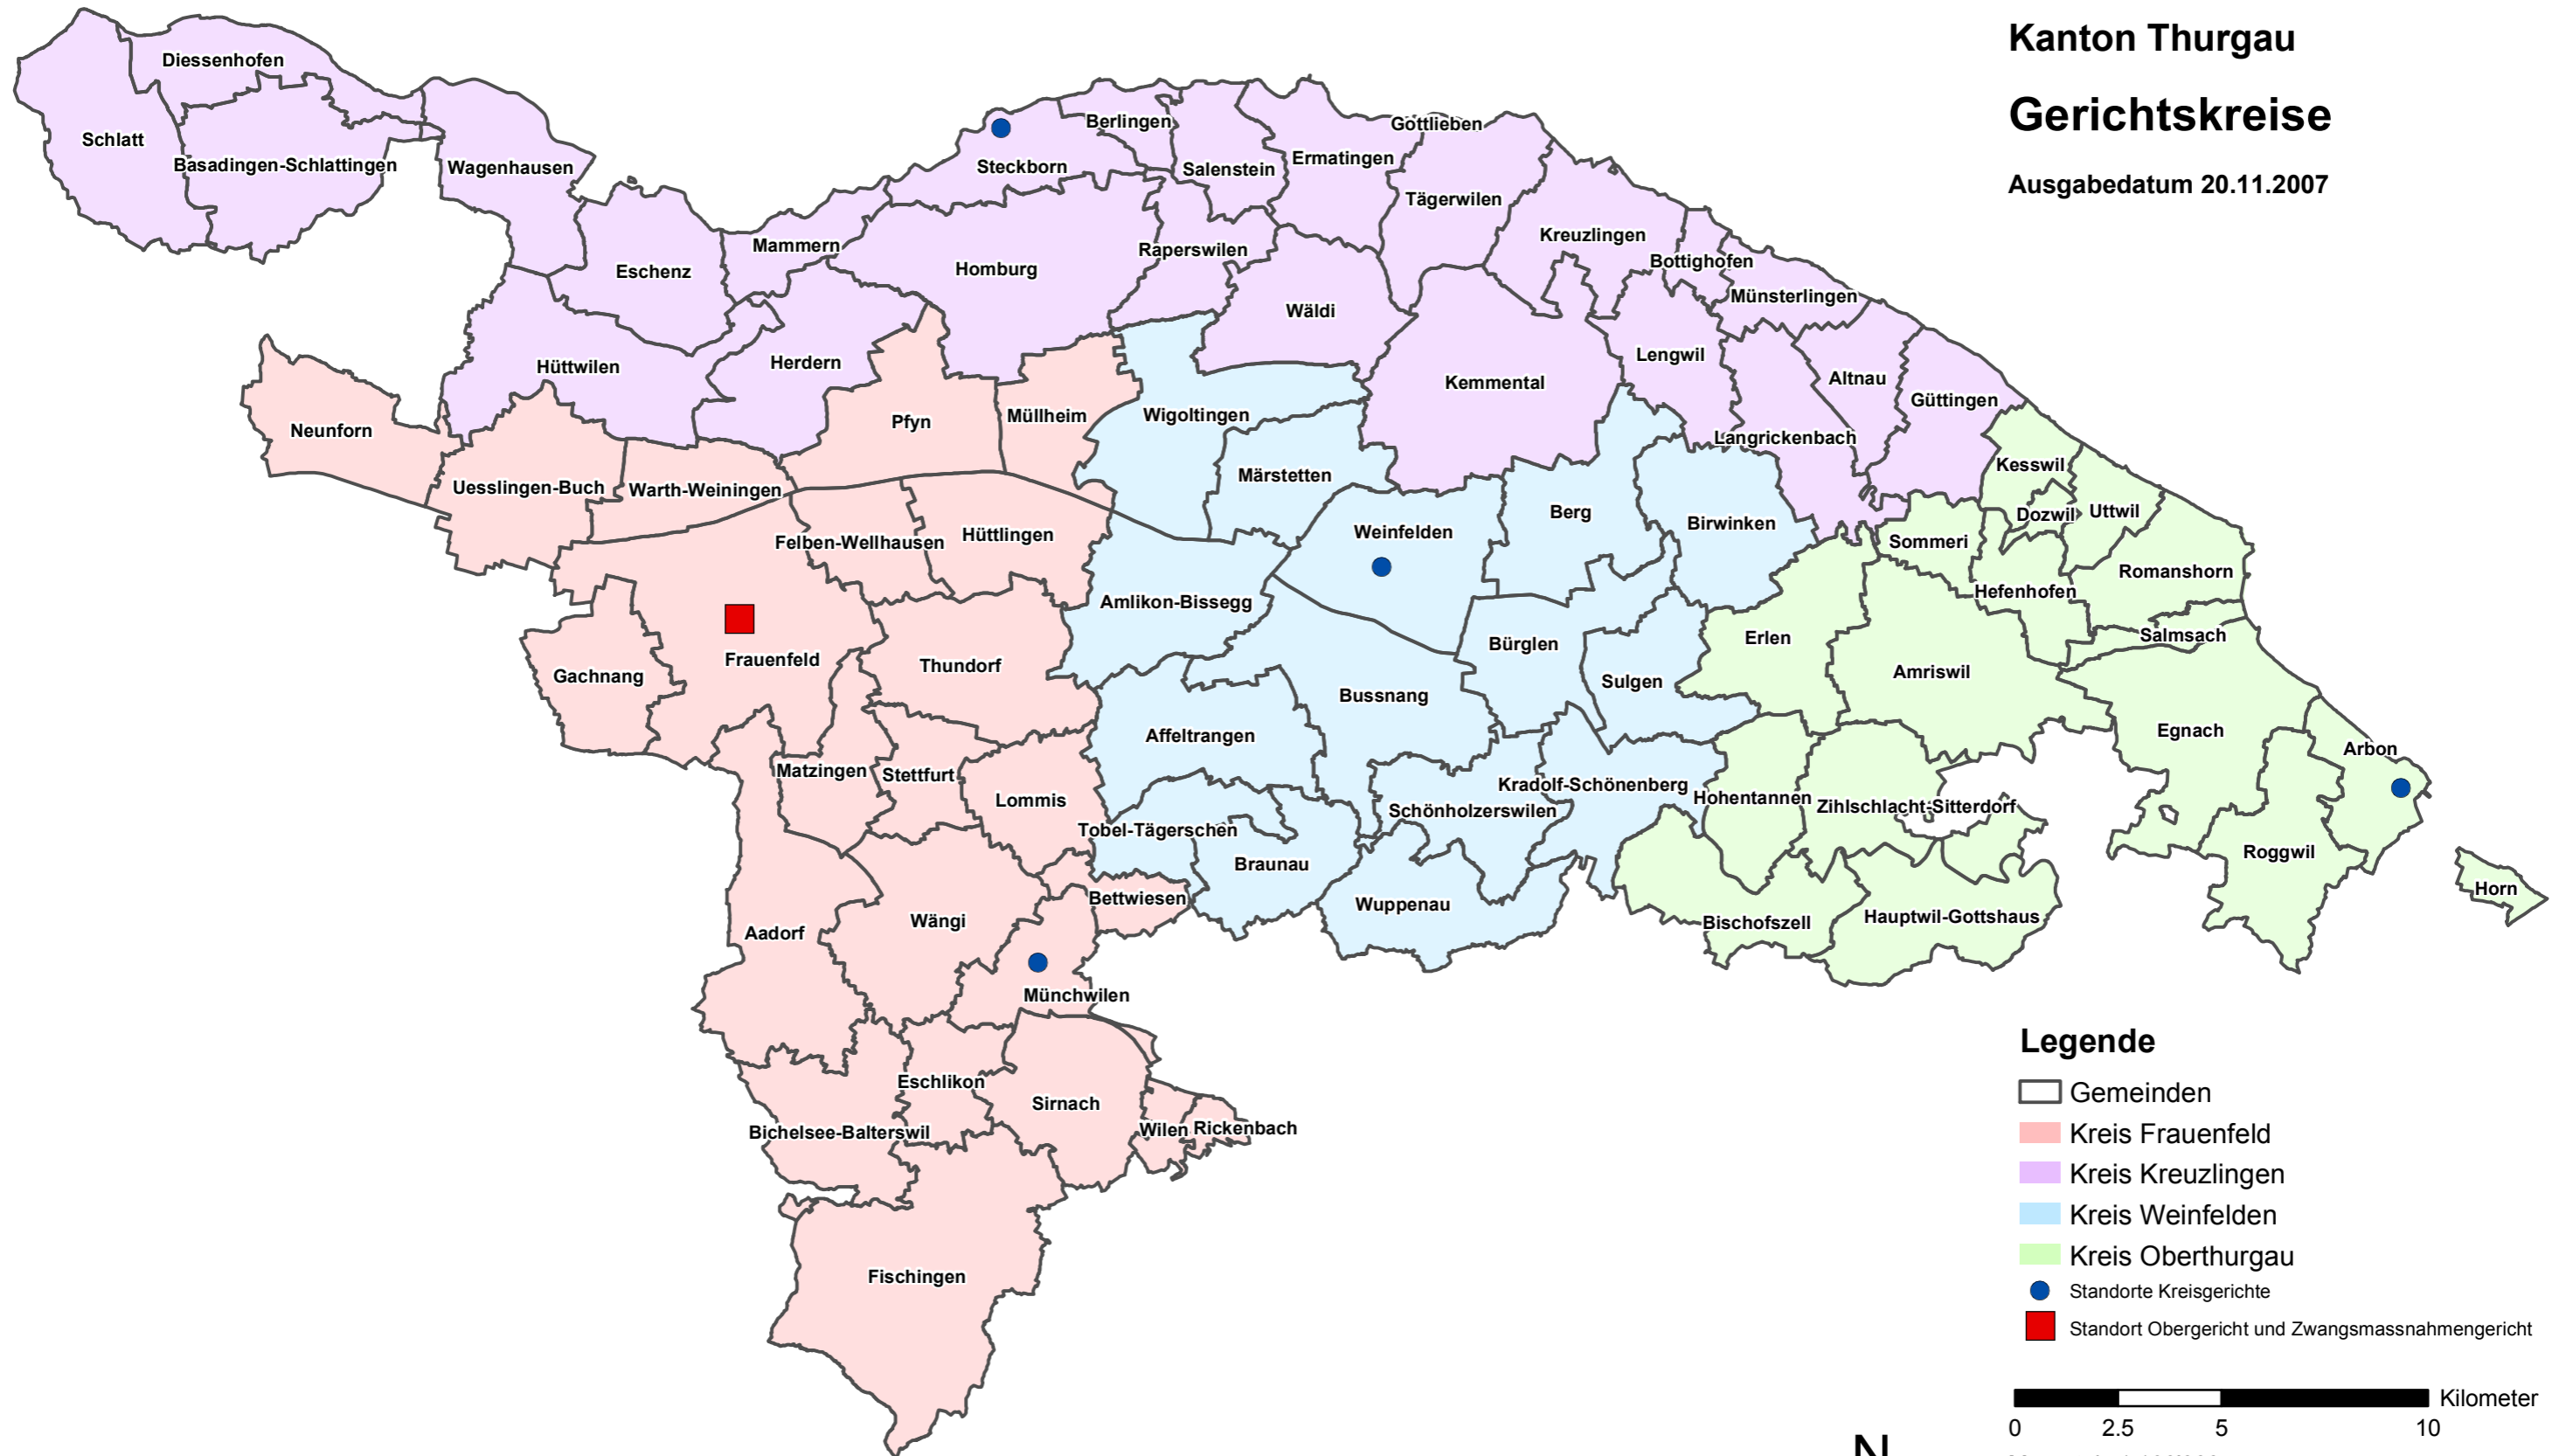

Kanton Thurgau

Gerichtskreise

Ausgabedatum 20.11.2007

Legende

-  Gemeinden
-  Kreis Frauenfeld
-  Kreis Kreuzlingen
-  Kreis Weinfelden
-  Kreis Oberthurgau
-  Standorte Kreisgerichte
-  Standort Obergericht und Zwangsmassnahmengericht

 Kilometer
0 2.5 5 10

Masstab 1:160'000

Die Benützung dieses Planes zu gewerblichen Zwecken
und die Veröffentlichung aller Art ist ohne Bewilligung des
Amtes für Geoinformation des Kantons Thurgau verboten.
(RDAV-EJPD 09.09.1998)

Copyright 2007 Amt für Geoinformation Kanton Thurgau